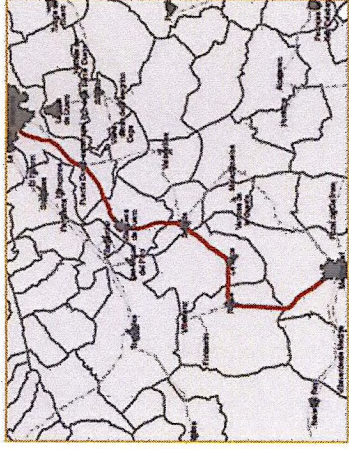

Ruta 47: Valladolid – Rueda – Medina del Campo

PLAN PROVINCIAL DE TRANSPORTE
DIPUTACIÓN DE VALLADOLID

Accede a la aplicación usando este Código QR o descárgatela en el Market

Precio: Tarifa ordinaria

Calendario: Lunes a
Viernes (excepto
festivos)

Ruta 47

Horario Expedición Ida	Municipio
20:30	Valladolid
20:56	Puente Duero *
20:59	Villanueva de Duero
21:08	Serrada
21:15	La Seca
21:21	Rueda
21:31	Medina del Campo

* Este servicio no puede utilizarse para traslados entre Valladolid y Puente Duero, por lo que en Puente Duero únicamente se pueden subir viajeros con destino a otros municipios de la ruta.

DIPUTACIÓN DE VALLADOLID

Vigencia del Servicio: Desde el 1 de Noviembre de 2016