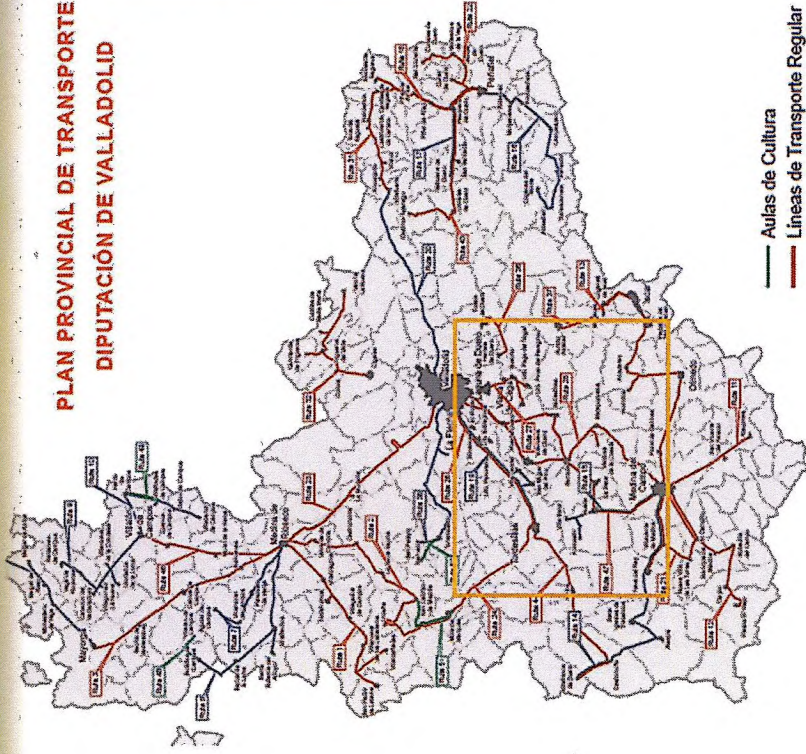

Ruta 47: Valladolid – Rueda – Medina del Campo

PLAN PROVINCIAL DE TRANSPORTE
DIPUTACIÓN DE VALLADOLID

Accede a la aplicación usando este Código QR o descárgatela en el Market

Precio: Tarifa ordinaria

Calendario: Lunes a
Viernes (excepto
festivos)

Ruta 47

Horario Expedición Ida	Municipio
20:30	Valladolid
20:56	Puente Duero *
20:59	Villanueva de Duero
21:08	Serrada
21:15	La Seca
21:21	Rueda
21:31	Medina del Campo

* Este servicio no puede utilizarse para traslados entre Valladolid y Puente Duero, por lo que en Puente Duero únicamente se pueden subir viajeros con destino a otros municipios de la ruta.

DIPUTACIÓN DE VALLADOLID

Vigencia del Servicio: Desde el 1 de Noviembre de 2016